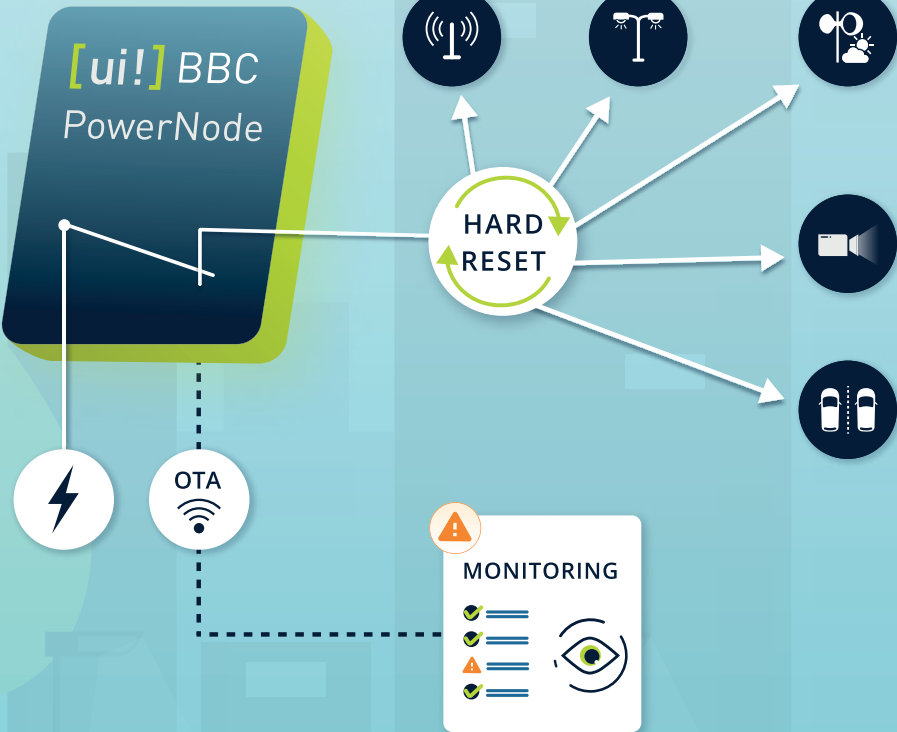

Modernste Fernwartung für maximale Verfügbarkeit!

Urban Lighting Innovations

HARD-RESET nur 2 Klicks entfernt!

- BBC-PowerNode ist eine bahnbrechende Innovation, die den Betrieb von Gateways, Sensoren und anderen Smart-City-Technologien deutlich kostengünstiger macht und die Verfügbarkeit dieser Systeme erheblich steigert!
- BBC-PowerNode überwacht die Leistungsparameter auf der Stromversorgungsseite, wodurch die Fehlersuche (z.B. bei Stromausfällen) aus der Ferne erheblich erleichtert wird.
- Der BBC-PowerNode ermöglicht es Betreibern von digitalen Infrastrukturen, ihre Technologien vollständig aus der Ferne komplett neu zu starten – selbst wenn diese offline sind!
- All dies funktioniert bequem über das Health Center, mit einer benutzerfreundlicher Web-Oberfläche!

HARD-RESETs an Kameras, Displays, LoRa-Gateways, WiFi-Hotspots, Sensoren, Messstationen und vielem mehr erfordern mit dem BBC-PowerNode keinen Vor-Ort-Besuch mehr, sondern sind nur noch 2 Klicks entfernt! Nach erfolgreicher Erprobung in zahlreichen eigenen Projekten feiert BBC-PowerNode sein Marktdebüt auf dem diesjährigen Smart City Expo World Congress.